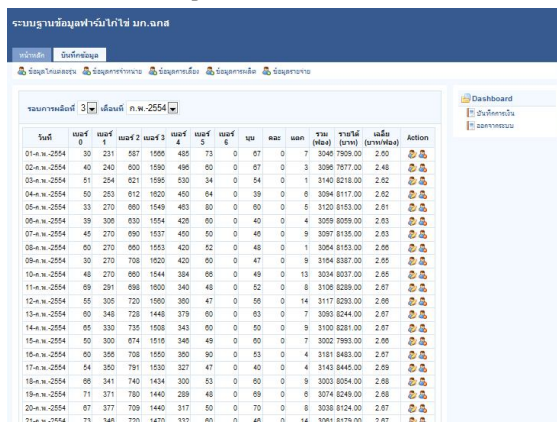

ฐานข้อมูลฟาร์มไก่ไข่คณะทอ.

ระบบจตุรรมบริการ One Stop Service